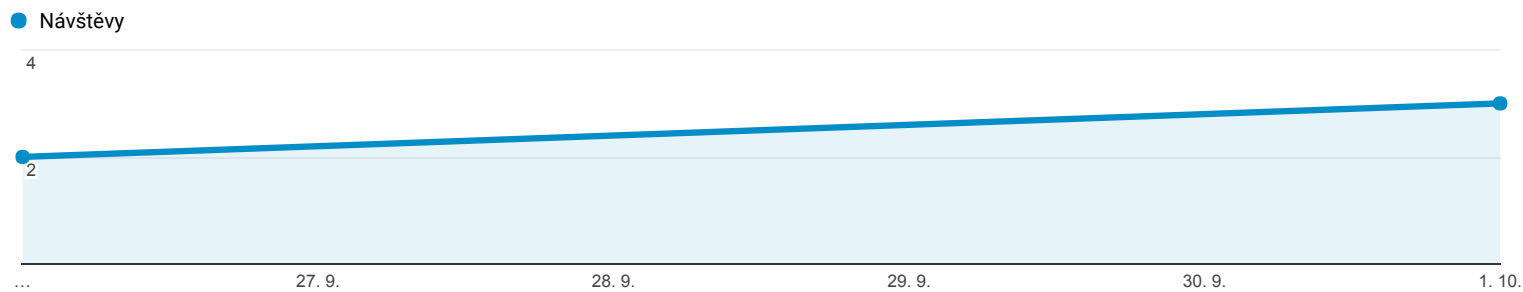

Přehled publika

Všichni uživatelé
100,00 % Návštěvy

26. 9. 2017 - 3. 10. 2017

Přehled

■ Returning Visitor ■ New Visitor

Země

1. [Czechia](#)

Návštěvy Návštěvy v %