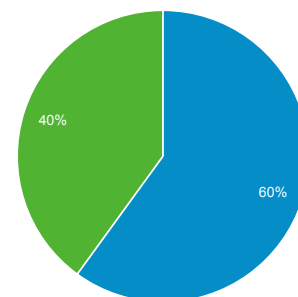

Přehled publika

Všichni uživatelé
100,00 % Návštěvy

26. 9. 2017 - 3. 10. 2017

Přehled

■ Returning Visitor ■ New Visitor

Země

1. [Czechia](#)

Návštěvy Návštěvy v %